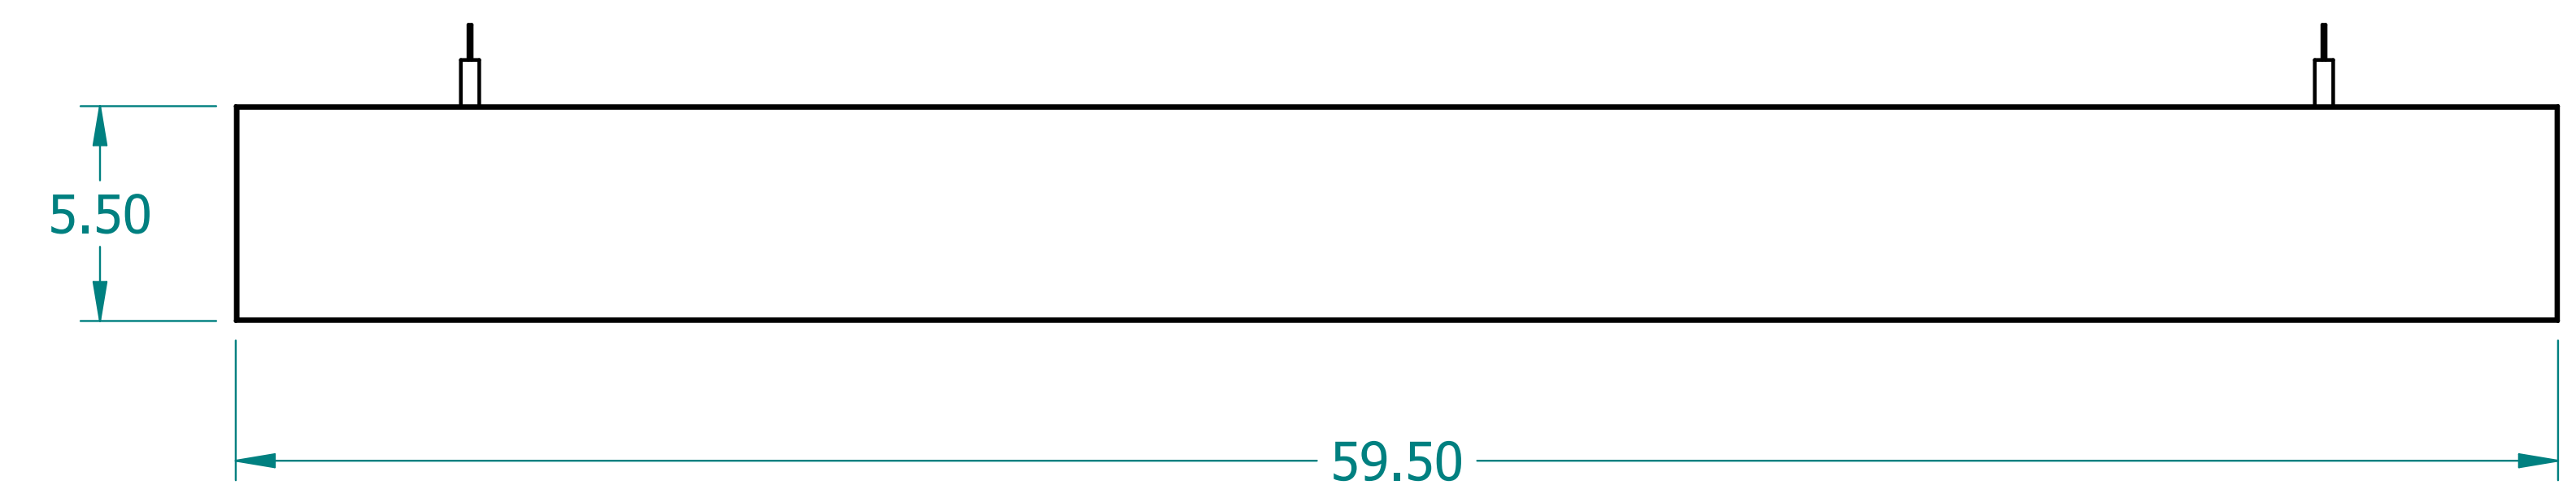

REVISION HISTORY			
REV.	DESCRIPTION	DATE	APPROVED

NAME	DATE	
DRAWN: SAI	03/11/20	
ENG APPR: ERIC	03/11/20	
<p>UNLESS OTHERWISE SPECIFIED DIMENSIONS ARE IN 'INCHES'</p> <p>ANGLES <math>\pm 0.8^\circ</math>; 2 PL <math>\pm 0.040</math>; 3 PL <math>\pm 0.020</math></p>		<p>TITLE: Paintable Beam</p> <p>SUBTITLE: 60"x6"x2"</p> <p>PART NO: Beam-041-PG      REV: 1.0</p> <p>SIZE: 34"x22"      SCALE: 0.25      SHEET 1 OF 1</p> <p>FILE NAME: Paintable Beam (60.6.2).dft</p>