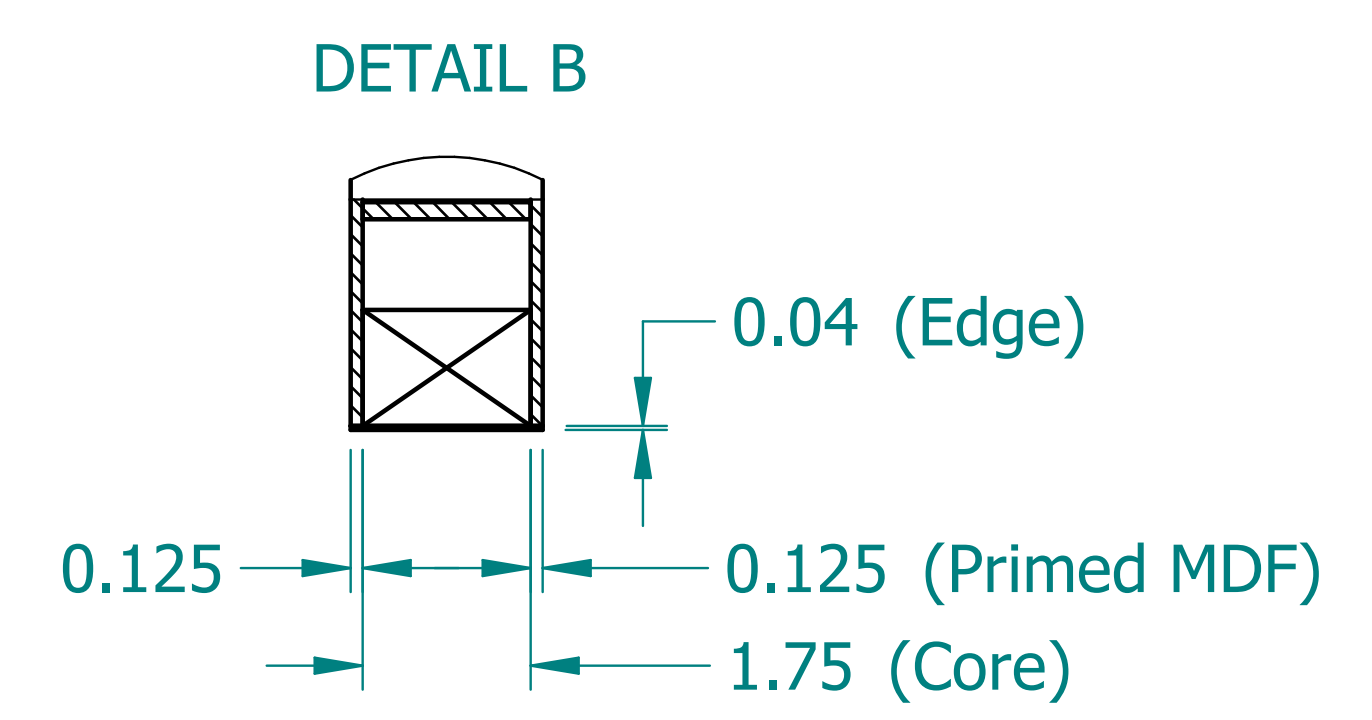

REVISION HISTORY			
REV.	DESCRIPTION	DATE	APPROVED

NAME	DATE	
DRAWN: SAI	03/11/20	
ENG APPR: ERIC	03/11/20	
<p>UNLESS OTHERWISE SPECIFIED DIMENSIONS ARE IN 'INCHES'</p> <p>ANGLES <math>\pm 0.8^\circ</math>; 2 PL <math>\pm 0.040</math>; 3 PL <math>\pm 0.020</math></p>		<p>TITLE: Paintable Beam</p> <p>SUBTITLE: 60"x6"x2"</p> <p>PART NO: Beam-041-PG      REV: 1.0</p> <p>SIZE: 34"x22"      SCALE: 0.25      SHEET 1 OF 1</p> <p>FILE NAME: Paintable Beam (60.6.2).dft</p>