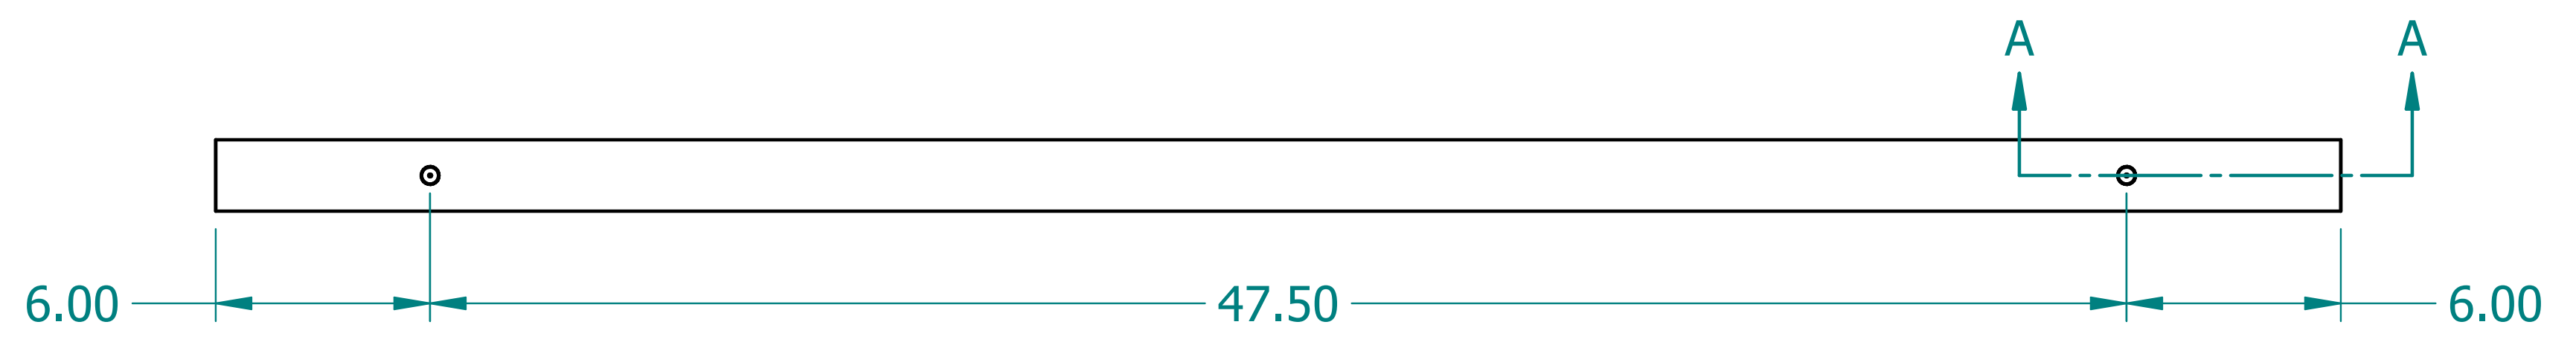

REVISION HISTORY			
REV.	DESCRIPTION	DATE	APPROVED

NAME	DATE	
DRAWN: SAI	03/11/20	
ENG APPR: ERIC	03/11/20	
<p>UNLESS OTHERWISE SPECIFIED DIMENSIONS ARE IN 'INCHES'</p> <p>ANGLES <math>\pm 0.8^\circ</math>; 2 PL <math>\pm 0.040</math>; 3 PL <math>\pm 0.020</math></p>		<p>TITLE: Paintable Beam</p> <p>SUBTITLE: 60"x6"x2"</p> <p>PART NO: Beam-041-PG      REV: 1.0</p> <p>SIZE: 34"x22"      SCALE: 0.25      SHEET 1 OF 1</p> <p>FILE NAME: Paintable Beam (60.6.2).dft</p>