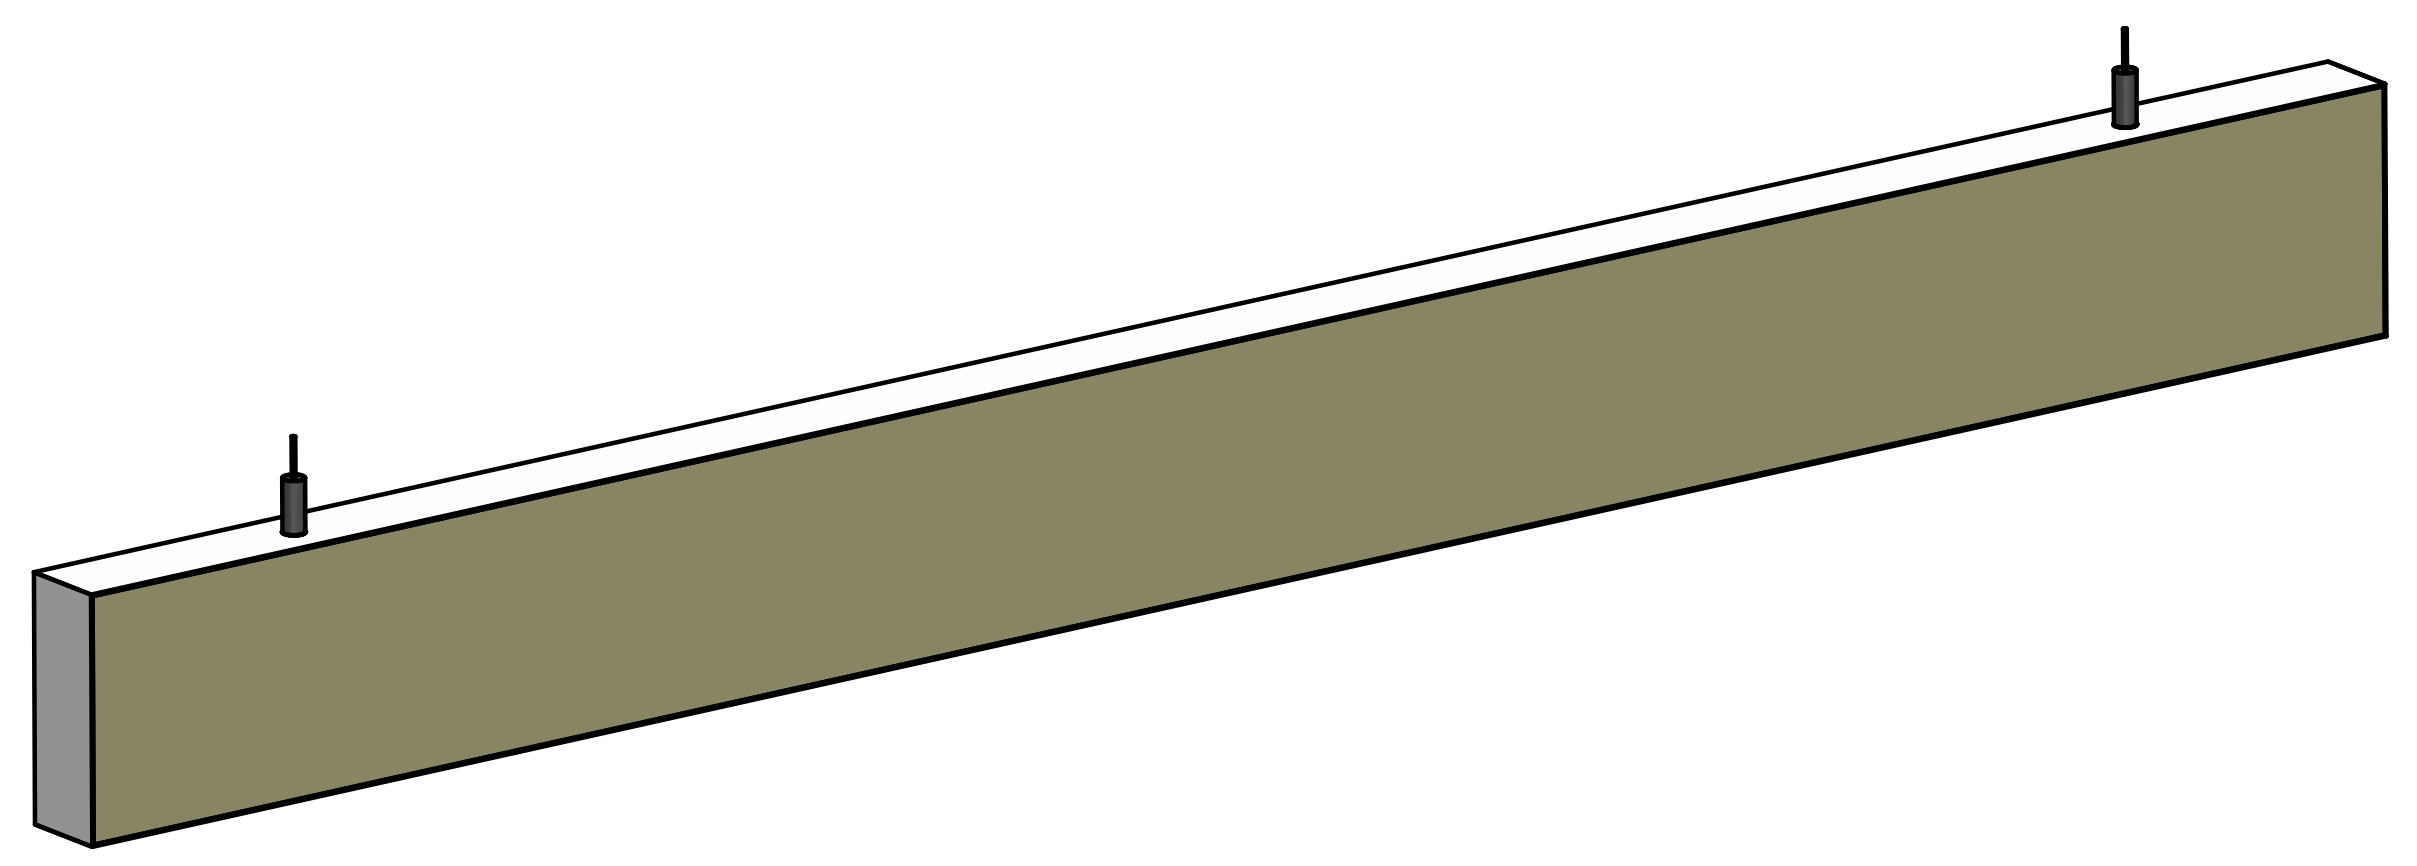

REVISION HISTORY			
REV.	DESCRIPTION	DATE	APPROVED

NAME	DATE	
DRAWN: SAI	03/11/20	
ENG APPR: ERIC	03/11/20	
<p>UNLESS OTHERWISE SPECIFIED DIMENSIONS ARE IN 'INCHES'</p> <p>ANGLES <math>\pm 0.8^\circ</math>; 2 PL <math>\pm 0.040</math>; 3 PL <math>\pm 0.020</math></p>		<p>TITLE: Paintable Beam</p> <p>SUBTITLE: 60"x6"x2"</p> <p>PART NO: Beam-041-PG      REV: 1.0</p> <p>SIZE: 34"x22"      SCALE: 0.25      SHEET 1 OF 1</p> <p>FILE NAME: Paintable Beam (60.6.2).dft</p>