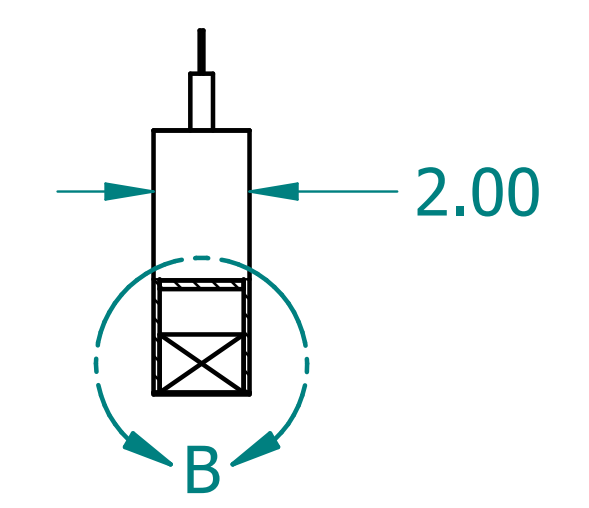

REVISION HISTORY			
REV.	DESCRIPTION	DATE	APPROVED

NAME	DATE	
DRAWN: SAI	03/11/20	
ENG APPR: ERIC	03/11/20	
<p>UNLESS OTHERWISE SPECIFIED DIMENSIONS ARE IN 'INCHES'</p> <p>ANGLES <math>\pm 0.8^\circ</math>; 2 PL <math>\pm 0.040</math>; 3 PL <math>\pm 0.020</math></p>		<p>TITLE: Paintable Beam</p> <p>SUBTITLE: 60"x6"x2"</p> <p>PART NO: Beam-041-PG      REV: 1.0</p> <p>SIZE: 34"x22"      SCALE: 0.25      SHEET 1 OF 1</p> <p>FILE NAME: Paintable Beam (60.6.2).dft</p>