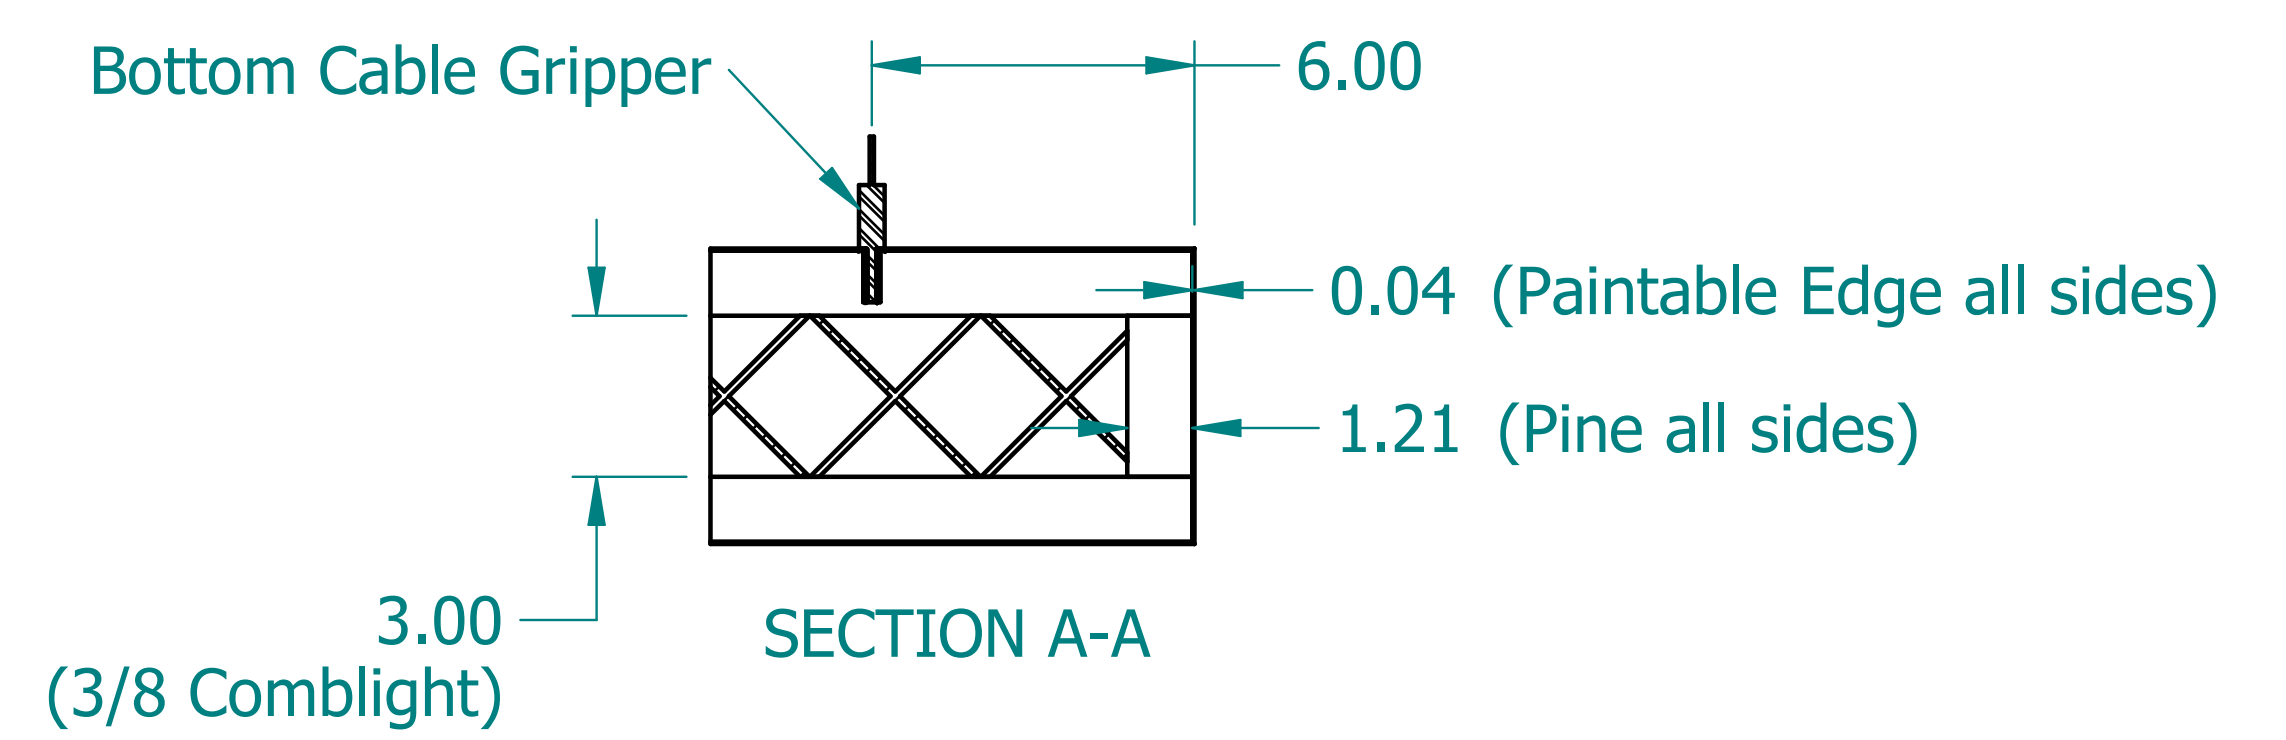

REVISION HISTORY			
REV.	DESCRIPTION	DATE	APPROVED

NAME	DATE	
DRAWN: SAI	03/11/20	
ENG APPR: ERIC	03/11/20	
<p>UNLESS OTHERWISE SPECIFIED DIMENSIONS ARE IN 'INCHES'</p> <p>ANGLES <math>\pm 0.8^\circ</math>; 2 PL <math>\pm 0.040</math>; 3 PL <math>\pm 0.020</math></p>		<p>TITLE: Paintable Beam</p> <p>SUBTITLE: 60"x6"x2"</p> <p>PART NO: Beam-041-PG      REV: 1.0</p> <p>SIZE: 34"x22"      SCALE: 0.25      SHEET 1 OF 1</p> <p>FILE NAME: Paintable Beam (60.6.2).dft</p>