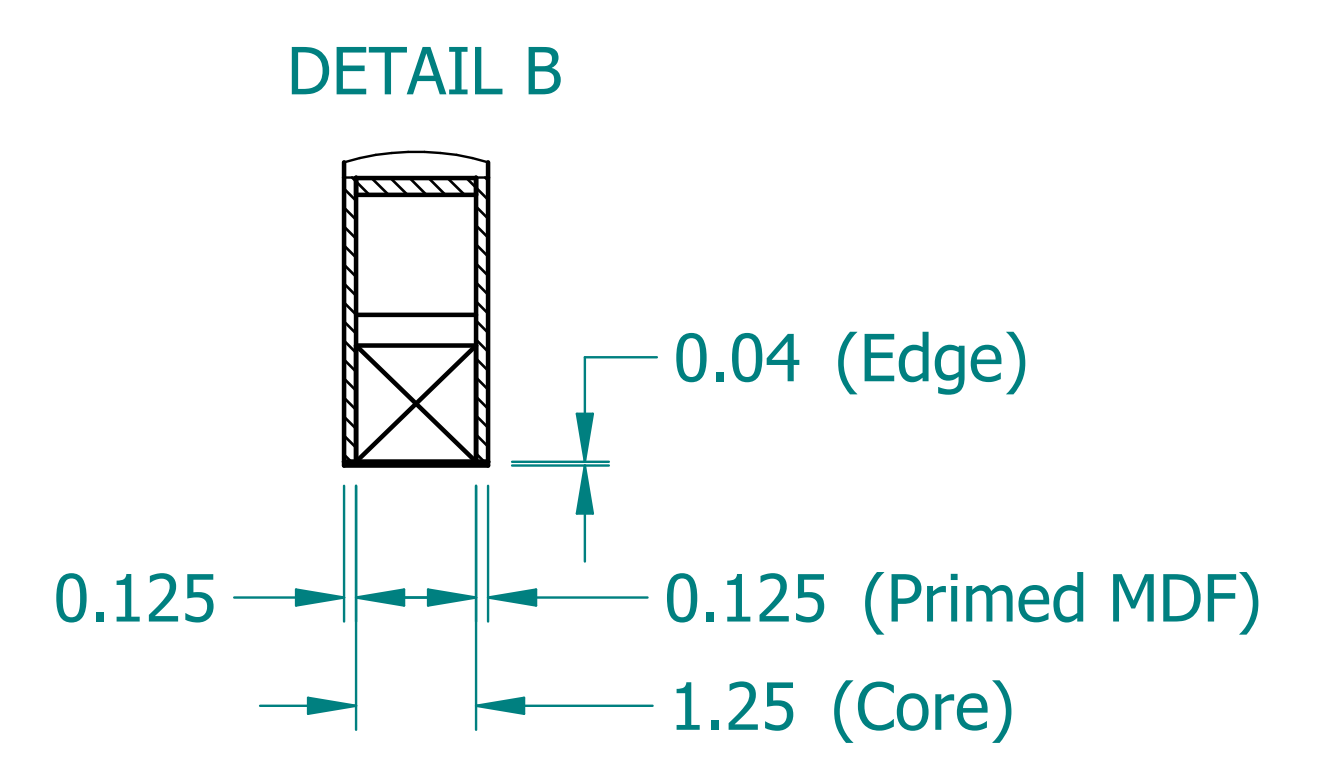

REVISION HISTORY			
REV.	DESCRIPTION	DATE	APPROVED

NAME	DATE	
DRAWN: SAI	03/11/20	
ENG APPR: ERIC	03/11/20	
<p>UNLESS OTHERWISE SPECIFIED DIMENSIONS ARE IN 'INCHES'</p> <p>ANGLES $\pm 0.8^\circ$; 2 PL ± 0.040 ; 3 PL ± 0.020</p>		<p>TITLE: Paintable Beam</p> <p>SUBTITLE: 84"x10"x1.5"</p> <p>PART NO: Beam-063-PG REV. 1.0</p> <p>SIZE: 34"x22" SCALE: 0.17 SHEET 1 OF 1</p> <p>FILE NAME: Paintable Beam (84.10.1.5).dft</p>