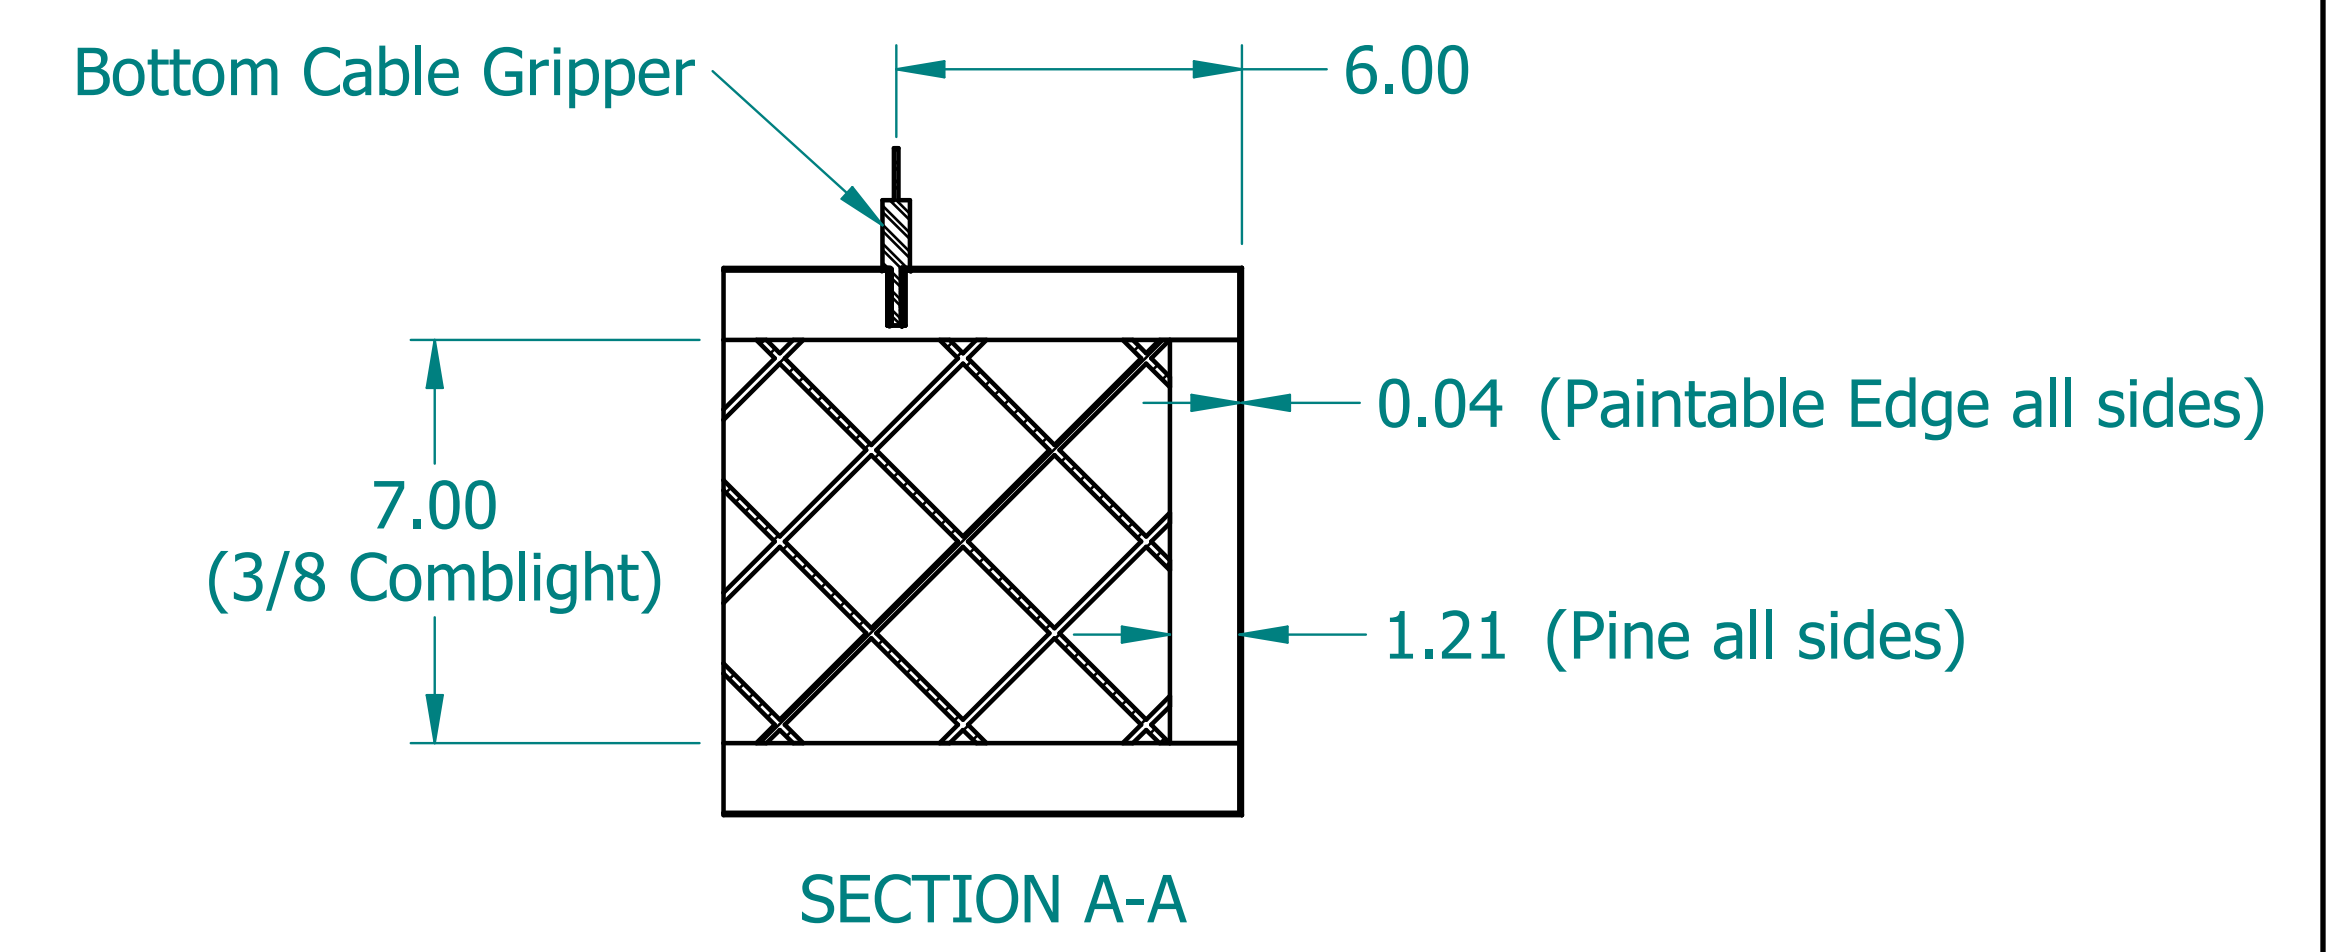

REVISION HISTORY			
REV.	DESCRIPTION	DATE	APPROVED

NAME	DATE	
DRAWN: SAI	03/11/20	
ENG APPR: ERIC	03/11/20	
<p>UNLESS OTHERWISE SPECIFIED DIMENSIONS ARE IN 'INCHES'</p> <p>ANGLES $\pm 0.8^\circ$; 2 PL ± 0.040 ; 3 PL ± 0.020</p>		<p>TITLE: Paintable Beam</p> <p>SUBTITLE: 84"x10"x1.5"</p> <p>PART NO: Beam-063-PG REV. 1.0</p> <p>SIZE: 34"x22" SCALE: 0.17 SHEET 1 OF 1</p> <p>FILE NAME: Paintable Beam (84.10.1.5).dft</p>