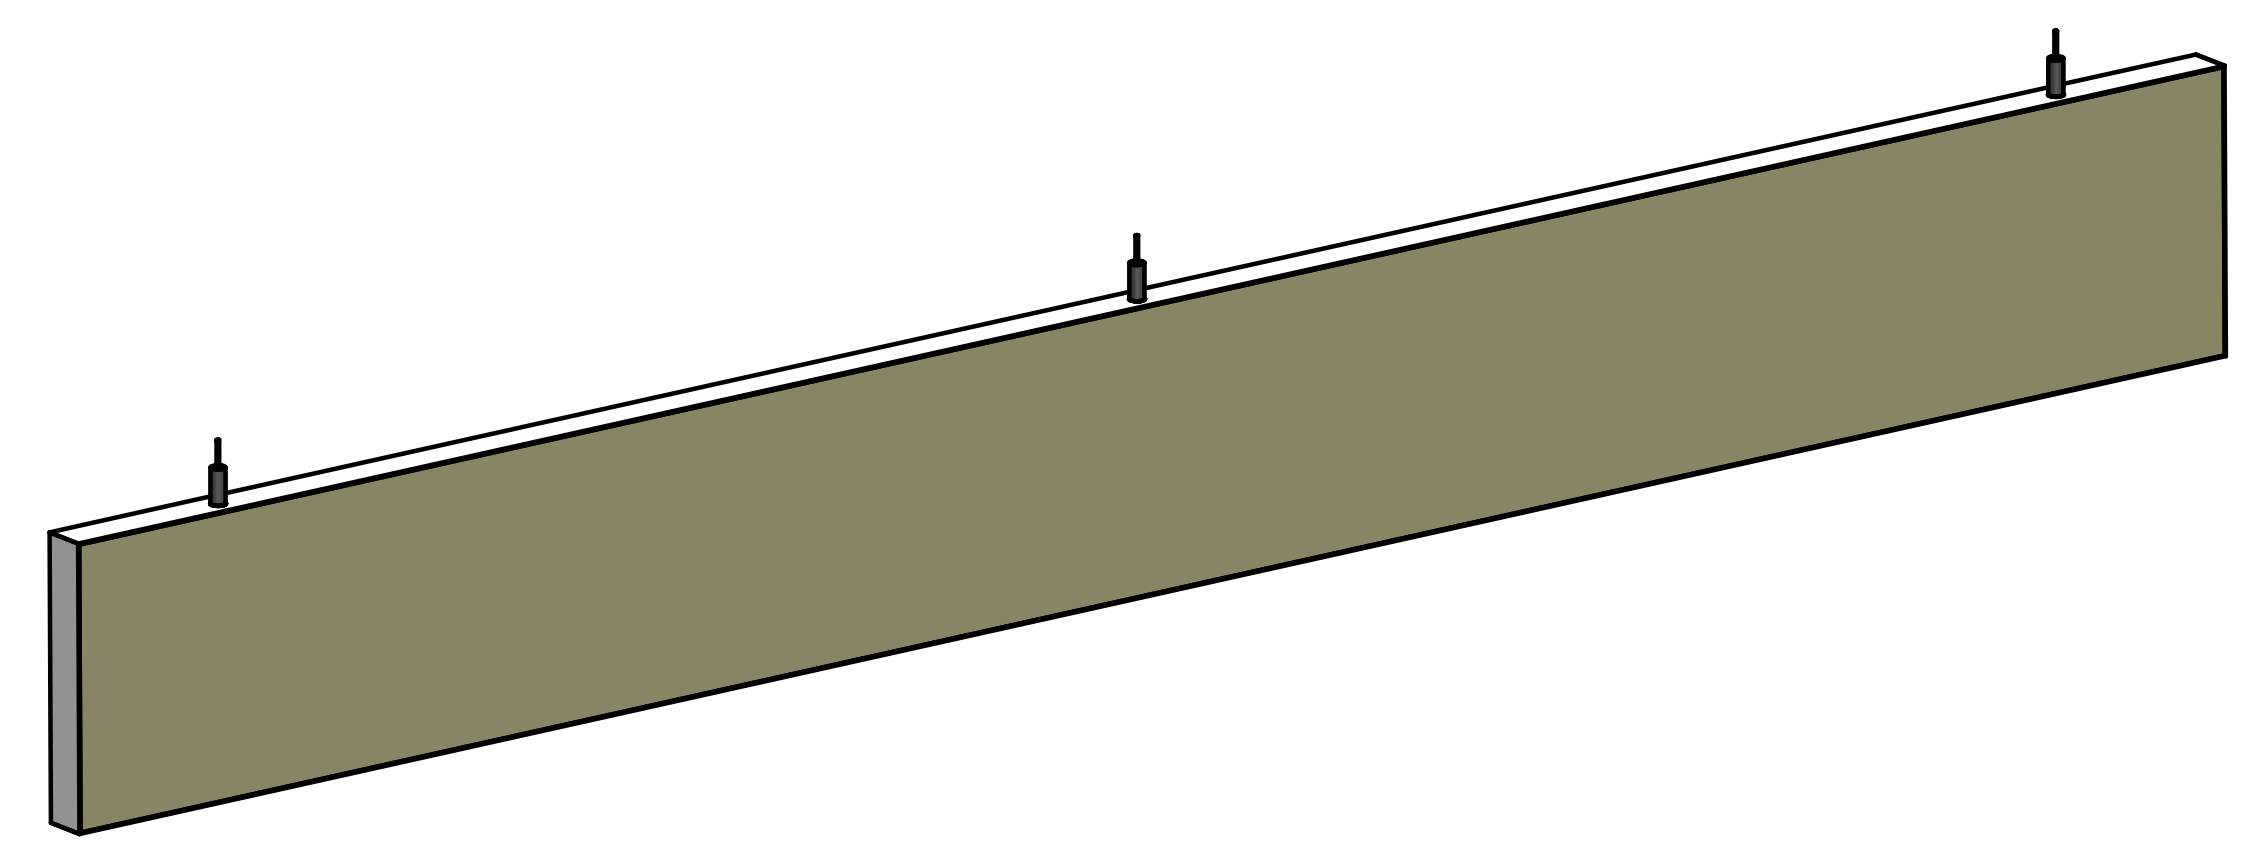

REVISION HISTORY			
REV.	DESCRIPTION	DATE	APPROVED

NAME	DATE	
DRAWN: SAI	03/11/20	
ENG APPR: ERIC	03/11/20	
<p>UNLESS OTHERWISE SPECIFIED DIMENSIONS ARE IN 'INCHES'</p> <p>ANGLES $\pm 0.8^\circ$; 2 PL ± 0.040 ; 3 PL ± 0.020</p>		<p>TITLE: Paintable Beam</p> <p>SUBTITLE: 84"x10"x1.5"</p> <p>PART NO: Beam-063-PG REV. 1.0</p> <p>SIZE: 34"x22" SCALE: 0.17 SHEET 1 OF 1</p> <p>FILE NAME: Paintable Beam (84.10.1.5).dft</p>