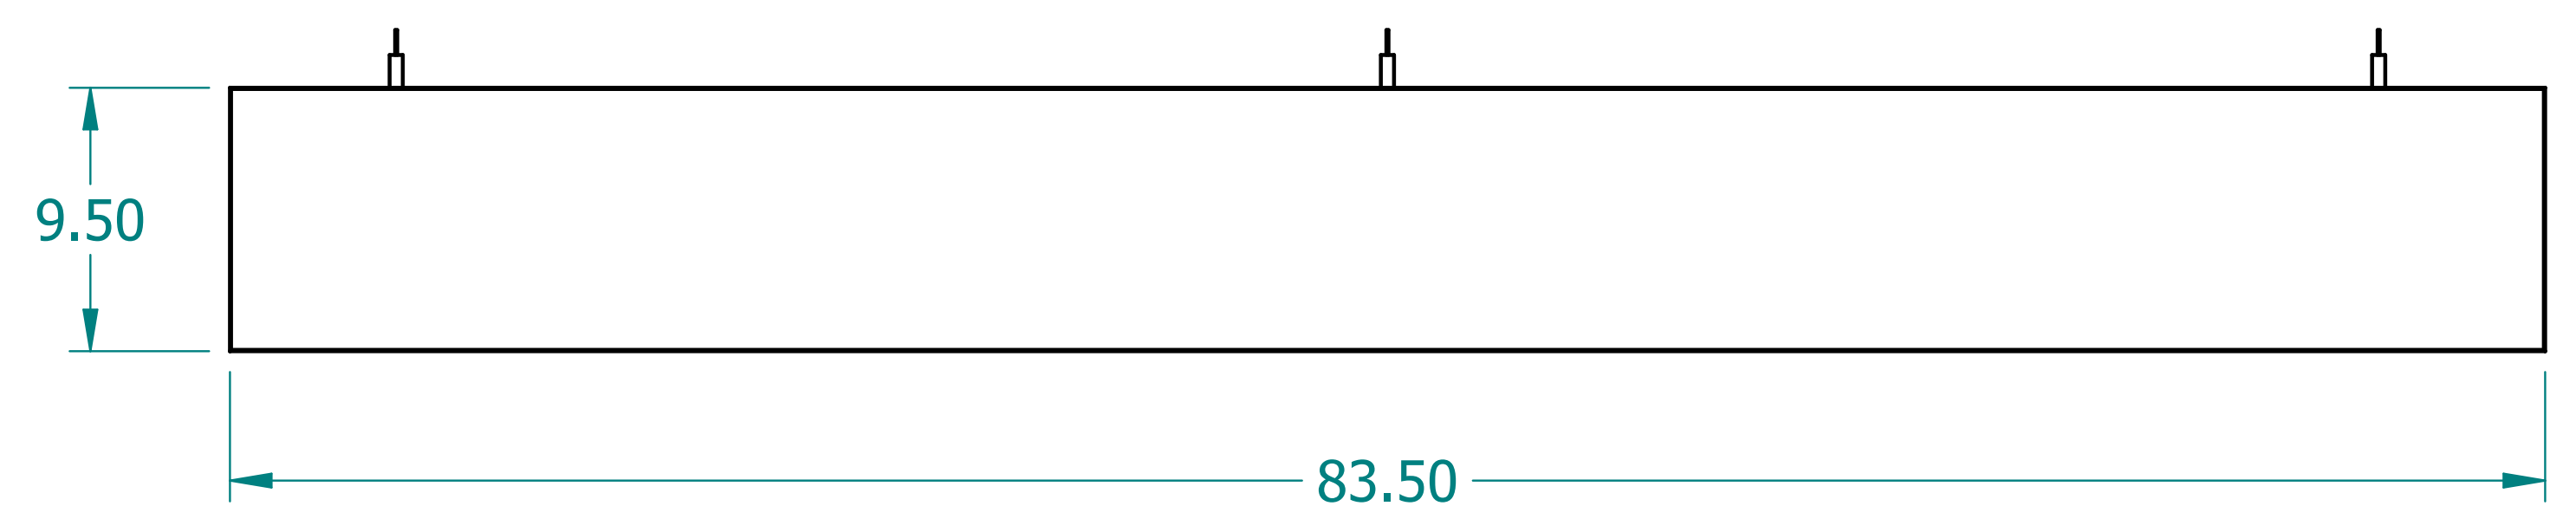

REVISION HISTORY			
REV.	DESCRIPTION	DATE	APPROVED

NAME	DATE	
DRAWN: SAI	03/11/20	
ENG APPR: ERIC	03/11/20	
<p>UNLESS OTHERWISE SPECIFIED DIMENSIONS ARE IN 'INCHES'</p> <p>ANGLES $\pm 0.8^\circ$; 2 PL ± 0.040 ; 3 PL ± 0.020</p>		<p>TITLE: Paintable Beam</p> <p>SUBTITLE: 84"x10"x1.5"</p> <p>PART NO: Beam-063-PG REV. 1.0</p> <p>SIZE: 34"x22" SCALE: 0.17 SHEET 1 OF 1</p> <p>FILE NAME: Paintable Beam (84.10.1.5).dft</p>