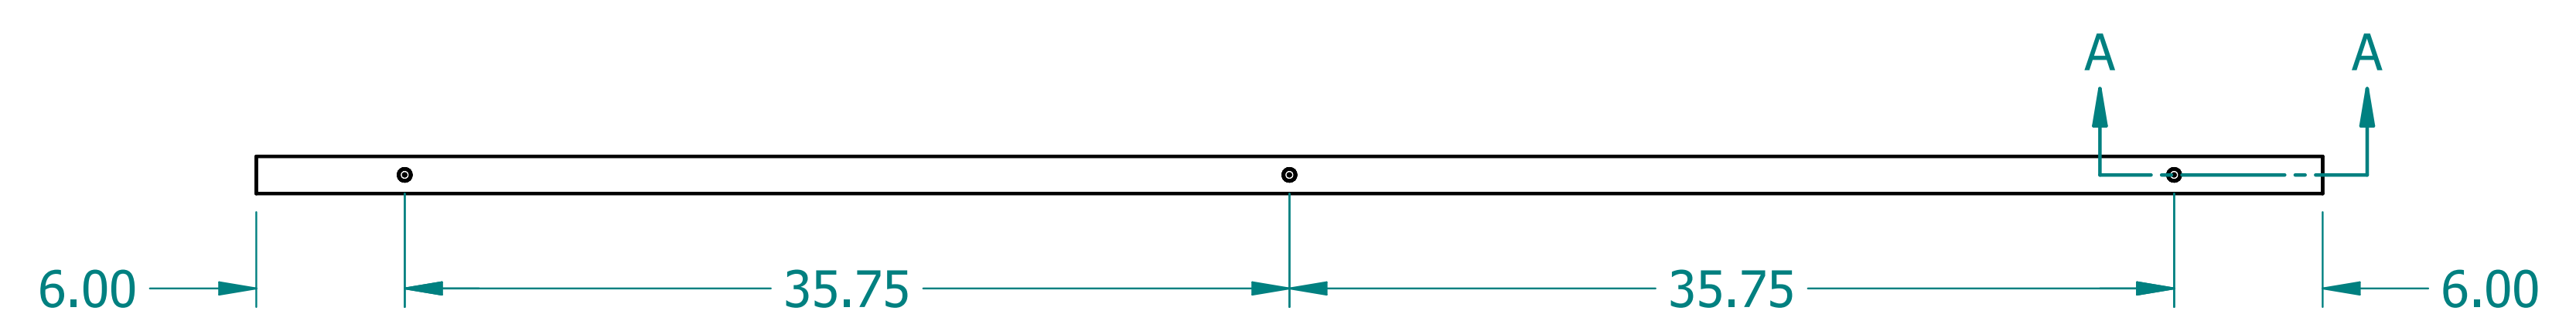

REVISION HISTORY			
REV.	DESCRIPTION	DATE	APPROVED

NAME	DATE	
DRAWN: SAI	03/11/20	
ENG APPR: ERIC	03/11/20	
<p>UNLESS OTHERWISE SPECIFIED DIMENSIONS ARE IN 'INCHES'</p> <p>ANGLES $\pm 0.8^\circ$; 2 PL ± 0.040 ; 3 PL ± 0.020</p>		<p>TITLE: Paintable Beam</p> <p>SUBTITLE: 84"x10"x1.5"</p> <p>PART NO: Beam-063-PG REV. 1.0</p> <p>SIZE: 34"x22" SCALE: 0.17 SHEET 1 OF 1</p> <p>FILE NAME: Paintable Beam (84.10.1.5).dft</p>