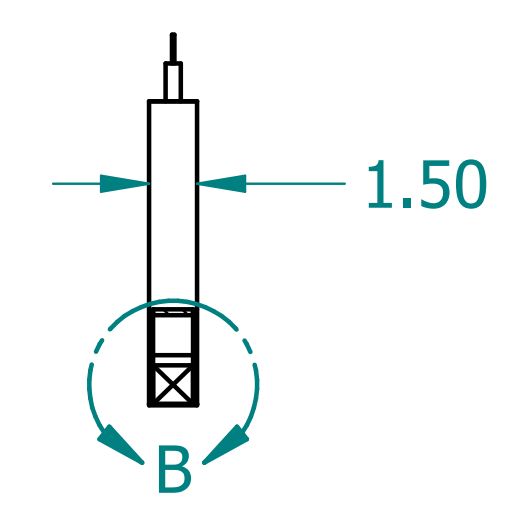

REVISION HISTORY			
REV.	DESCRIPTION	DATE	APPROVED

NAME	DATE	
DRAWN: SAI	03/11/20	
ENG APPR: ERIC	03/11/20	
<p>UNLESS OTHERWISE SPECIFIED DIMENSIONS ARE IN 'INCHES'</p> <p>ANGLES $\pm 0.8^\circ$; 2 PL ± 0.040 ; 3 PL ± 0.020</p>		<p>TITLE: Paintable Beam</p> <p>SUBTITLE: 84"x10"x1.5"</p> <p>PART NO: Beam-063-PG REV. 1.0</p> <p>SIZE: 34"x22" SCALE: 0.17 SHEET 1 OF 1</p> <p>FILE NAME: Paintable Beam (84.10.1.5).dft</p>